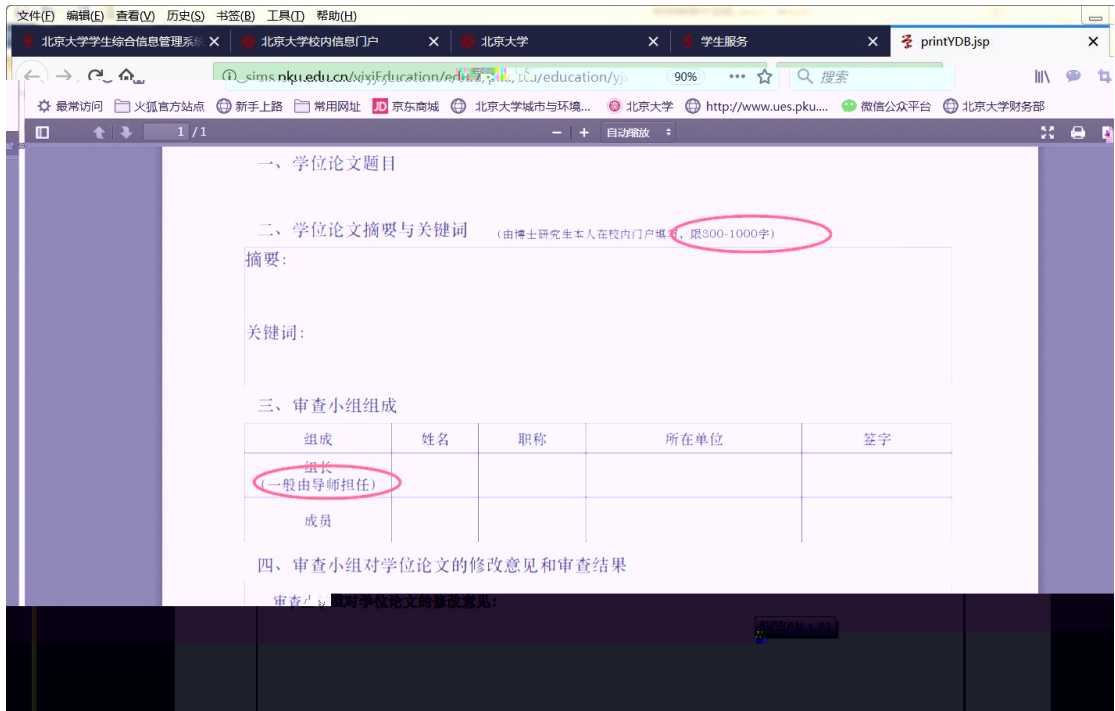

研究生院业务
[返回](#)

[培养办学籍 \(电话62751352\)](#)

[查询和修改个人信息](#) | [填写学籍卡](#)

查看/打印学籍卡	查看成绩单
填写学籍异动申请表	查看学籍异动/打印成绩单
查看奖惩信息	非京籍在学证明
国际交流录取申请表/查询录取结果	组织培养

[培养办教务 \(电话62751358\)](#)

[学籍异动申请](#) | [学籍异动证明](#)

4

5